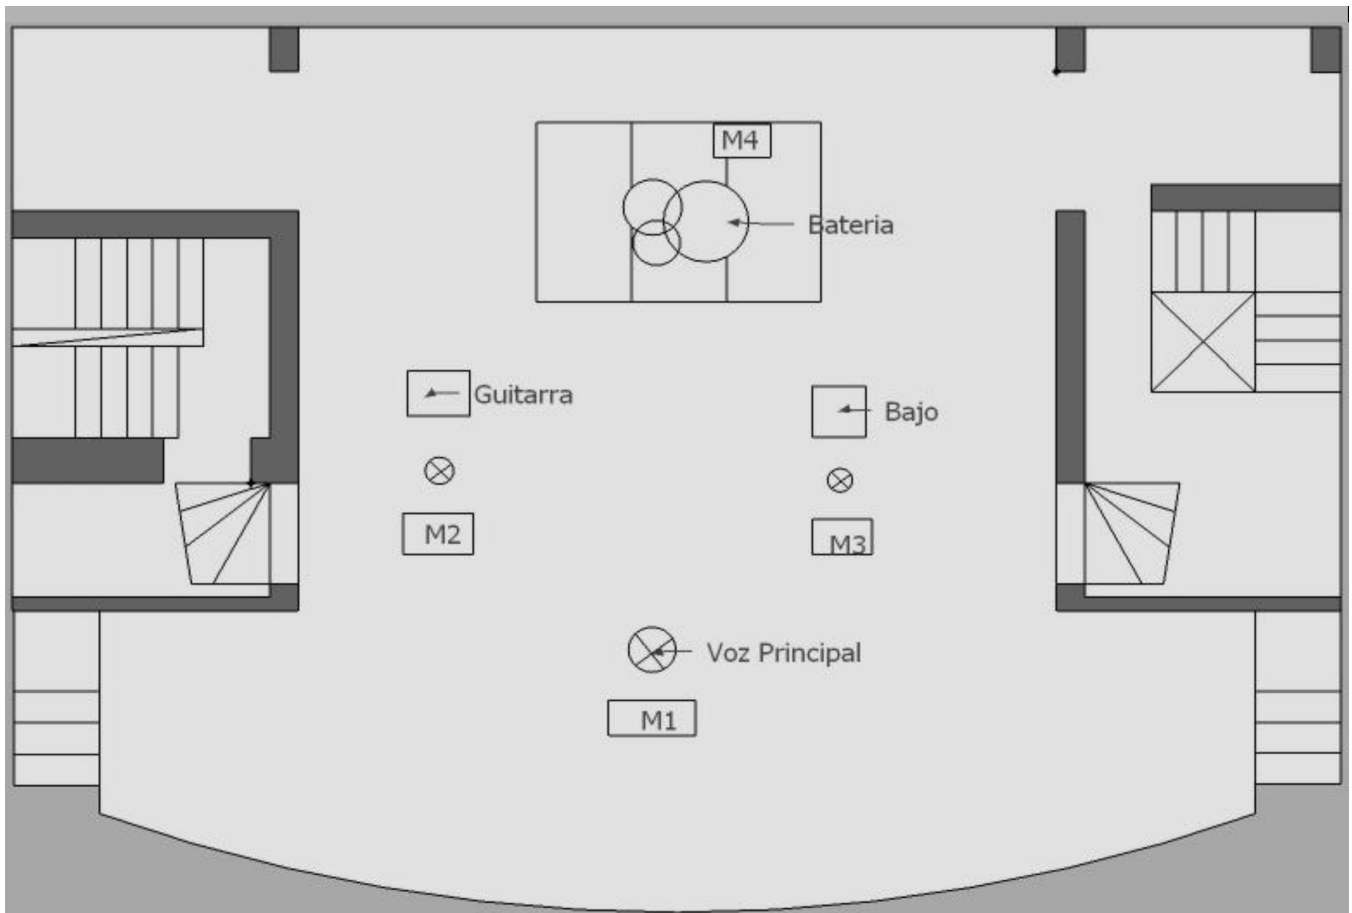

PLANTA DE ESCENARIO A MODO DE EJEMPLO

- 4 mezclas de monitoreo
- 3 voces (principal+coro guitarra+bajo)
- 3 tarimas de 40cm para batería